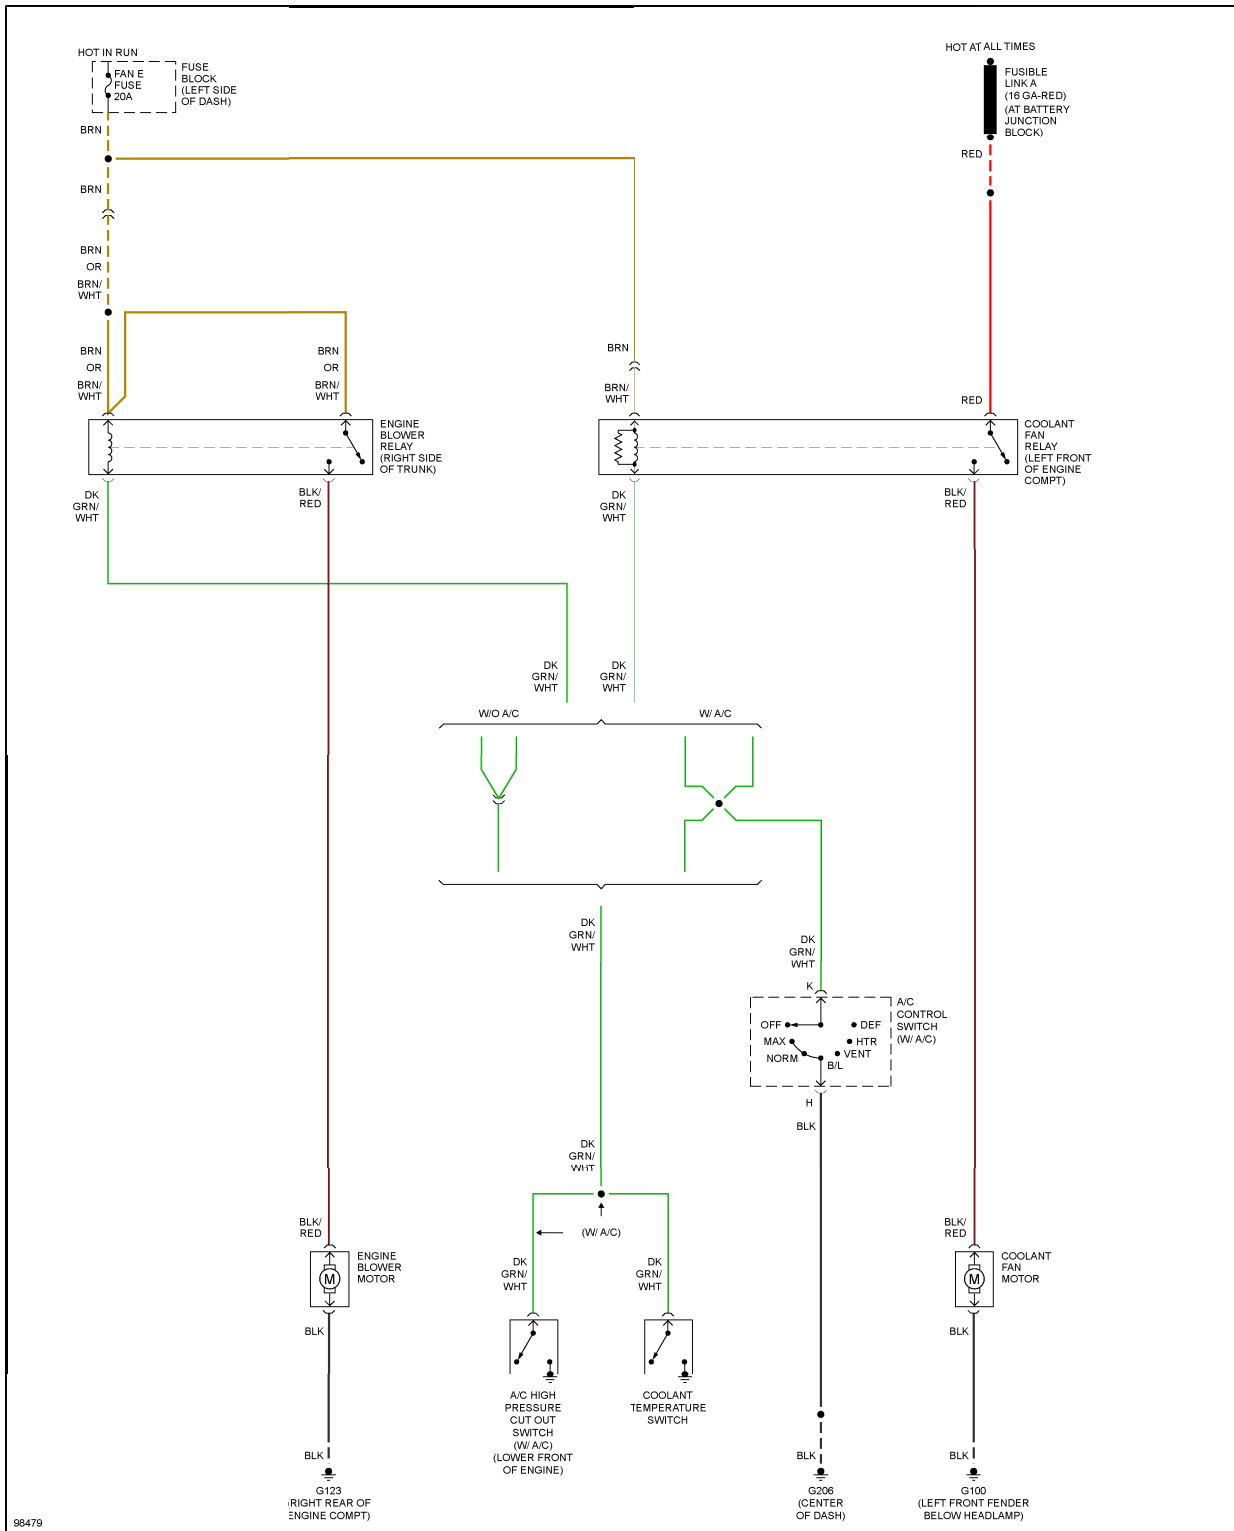

1987 Pontiac Fiero GT

1987 System Wiring Diagrams Pontiac - Fiero

1987 System Wiring Diagrams

Pontiac - Fiero

COOLING FAN

2.5L

1987 Pontiac Fiero GT

1987 System Wiring Diagrams Pontiac - Fiero

Fig. 1: 2.5L (VIN R), Cooling Fan Circuit, One Speed

1987 Pontiac Fiero GT

1987 System Wiring Diagrams Pontiac - Fiero

Fig. 2: 2.5L (VIN R), Cooling Fan Circuit, Two Speed

2.8L

1987 Pontiac Fiero GT

1987 System Wiring Diagrams Pontiac - Fiero

Fig. 3: 2.8L (VIN 9), Cooling Fan Circuit

DEFOGGERS

1987 Pontiac Fiero GT

1987 System Wiring Diagrams Pontiac - Fiero

Fig. 4: Defogger Circuit

HORN

1987 Pontiac Fiero GT

1987 System Wiring Diagrams Pontiac - Fiero

Fig. 5: Horn Circuit

POWER DOOR LOCKS

1987 Pontiac Fiero GT

1987 System Wiring Diagrams Pontiac - Fiero

Fig. 6: Power Door Lock Circuit

POWER MIRRORS

1987 Pontiac Fiero GT

1987 System Wiring Diagrams Pontiac - Fiero