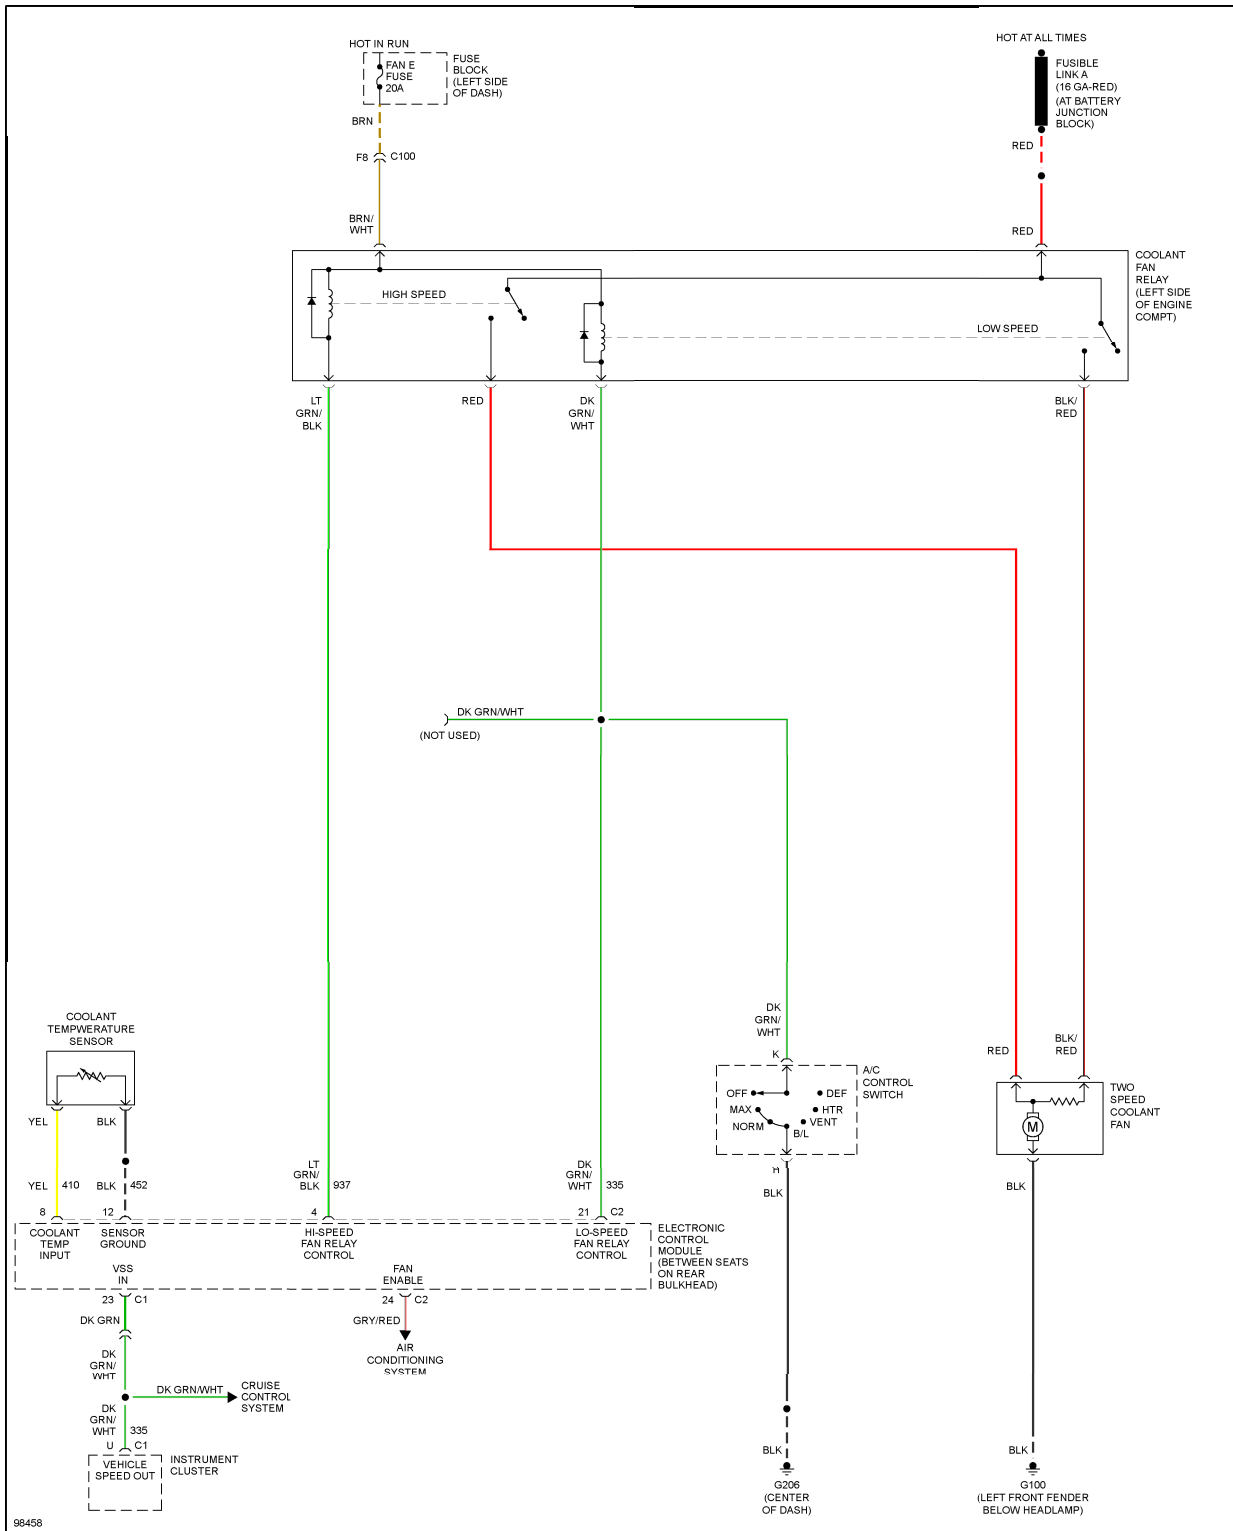

1987 Pontiac Fiero GT

1987 System Wiring Diagrams Pontiac - Fiero

1987 System Wiring Diagrams

Pontiac - Fiero

COOLING FAN

2.5L

1987 Pontiac Fiero GT

1987 System Wiring Diagrams Pontiac - Fiero

Fig. 1: 2.5L (VIN R), Cooling Fan Circuit, One Speed

1987 Pontiac Fiero GT

1987 System Wiring Diagrams Pontiac - Fiero

Fig. 2: 2.5L (VIN R), Cooling Fan Circuit, Two Speed

2.8L

1987 Pontiac Fiero GT

1987 System Wiring Diagrams Pontiac - Fiero

Fig. 3: 2.8L (VIN 9), Cooling Fan Circuit

DEFOGGERS

1987 Pontiac Fiero GT

1987 System Wiring Diagrams Pontiac - Fiero

Fig. 4: Defogger Circuit

HORN

1987 Pontiac Fiero GT

1987 System Wiring Diagrams Pontiac - Fiero

Fig. 5: Horn Circuit

POWER DOOR LOCKS

1987 Pontiac Fiero GT

1987 System Wiring Diagrams Pontiac - Fiero

Fig. 6: Power Door Lock Circuit

POWER MIRRORS

1987 Pontiac Fiero GT

1987 System Wiring Diagrams Pontiac - Fiero