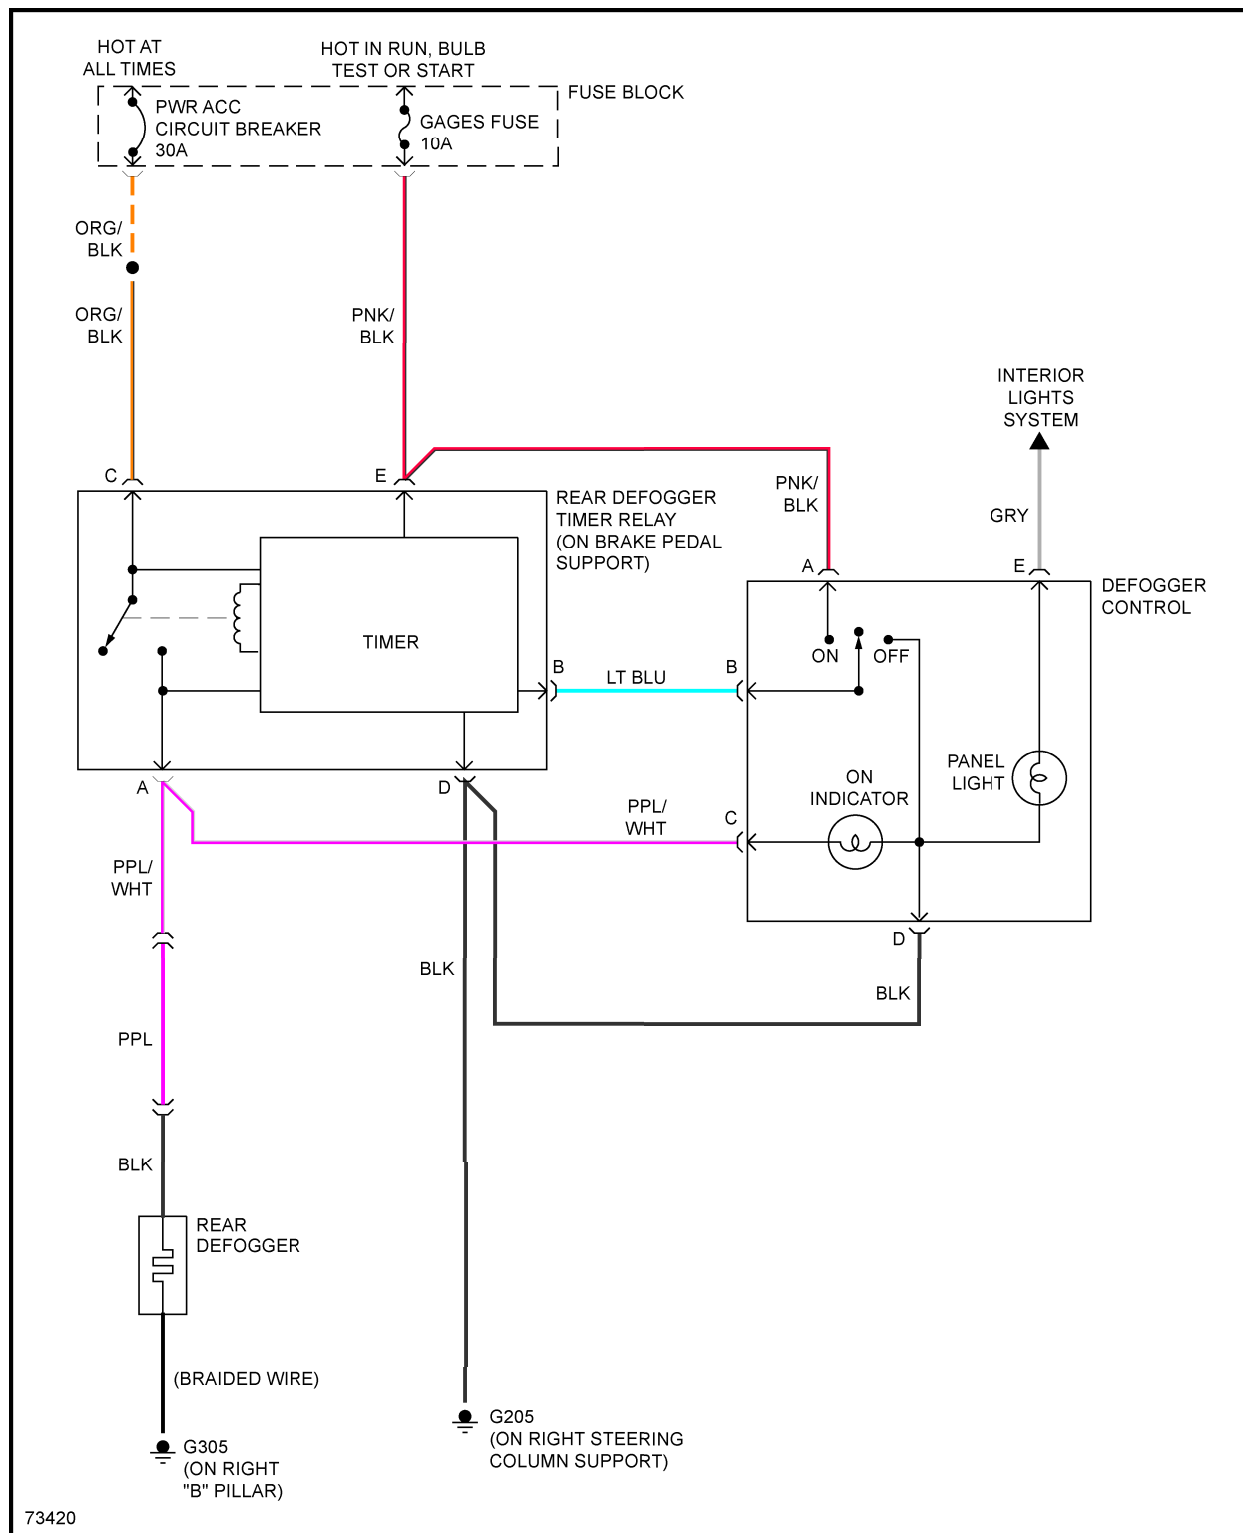

Fig. 1: 2.5L (VIN R), Cooling Fan Circuit, One Speed

1987 Pontiac Fiero GT

1987 System Wiring Diagrams Pontiac - Fiero

Fig. 2: 2.5L (VIN R), Cooling Fan Circuit, Two Speed

2.8L

1987 Pontiac Fiero GT

1987 System Wiring Diagrams Pontiac - Fiero

Fig. 3: 2.8L (VIN 9), Cooling Fan Circuit

DEFOGGERS

1987 Pontiac Fiero GT

1987 System Wiring Diagrams Pontiac - Fiero

Fig. 4: Defogger Circuit

HORN

1987 Pontiac Fiero GT

1987 System Wiring Diagrams Pontiac - Fiero