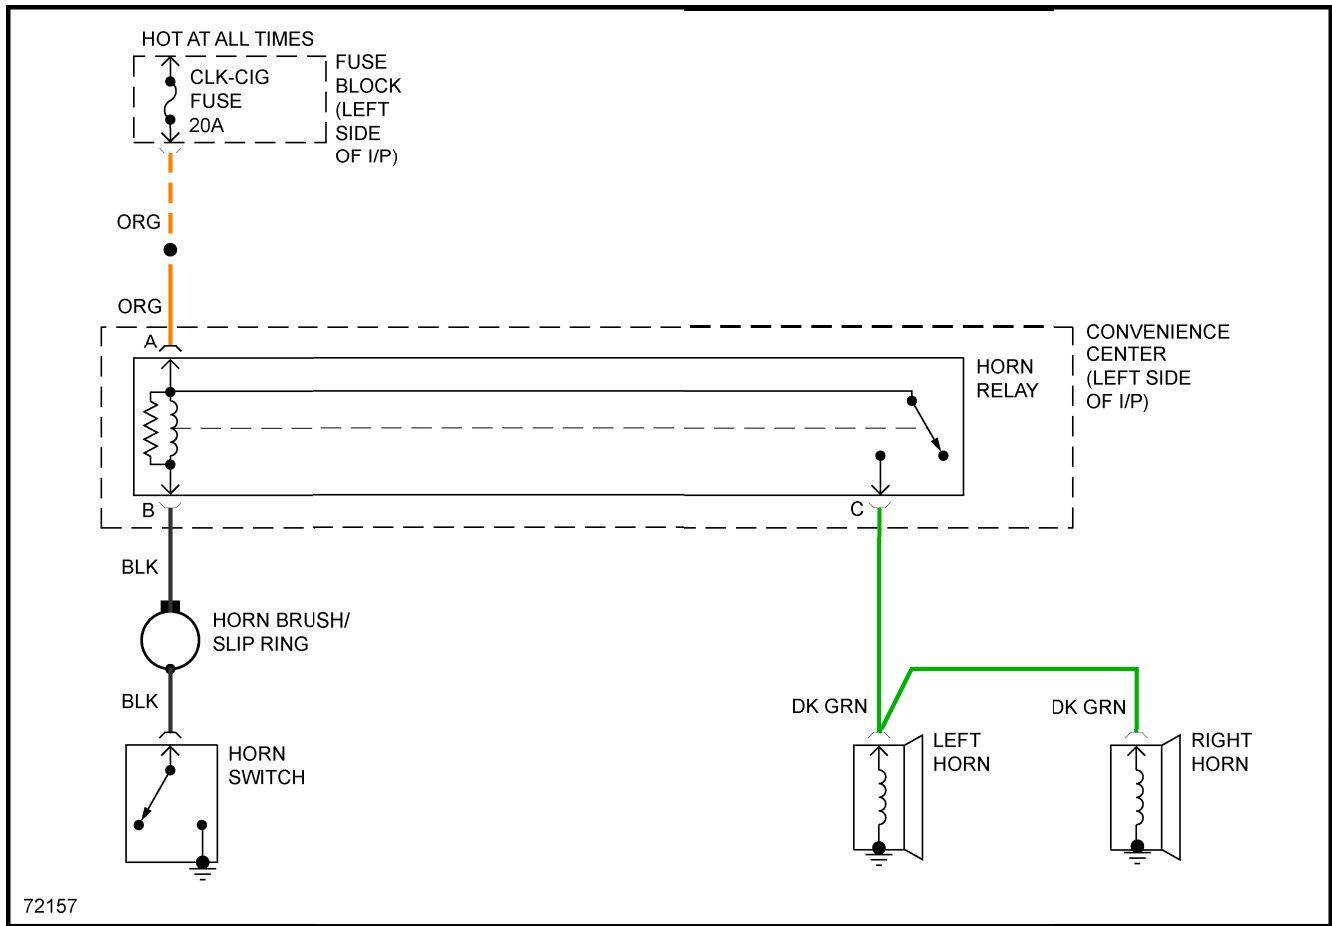

Fig. 3: 2.8L (VIN 9), Cooling Fan Circuit

DEFOGGERS

1987 Pontiac Fiero GT

1987 System Wiring Diagrams Pontiac - Fiero

Fig. 4: Defogger Circuit

HORN

1987 Pontiac Fiero GT

1987 System Wiring Diagrams Pontiac - Fiero