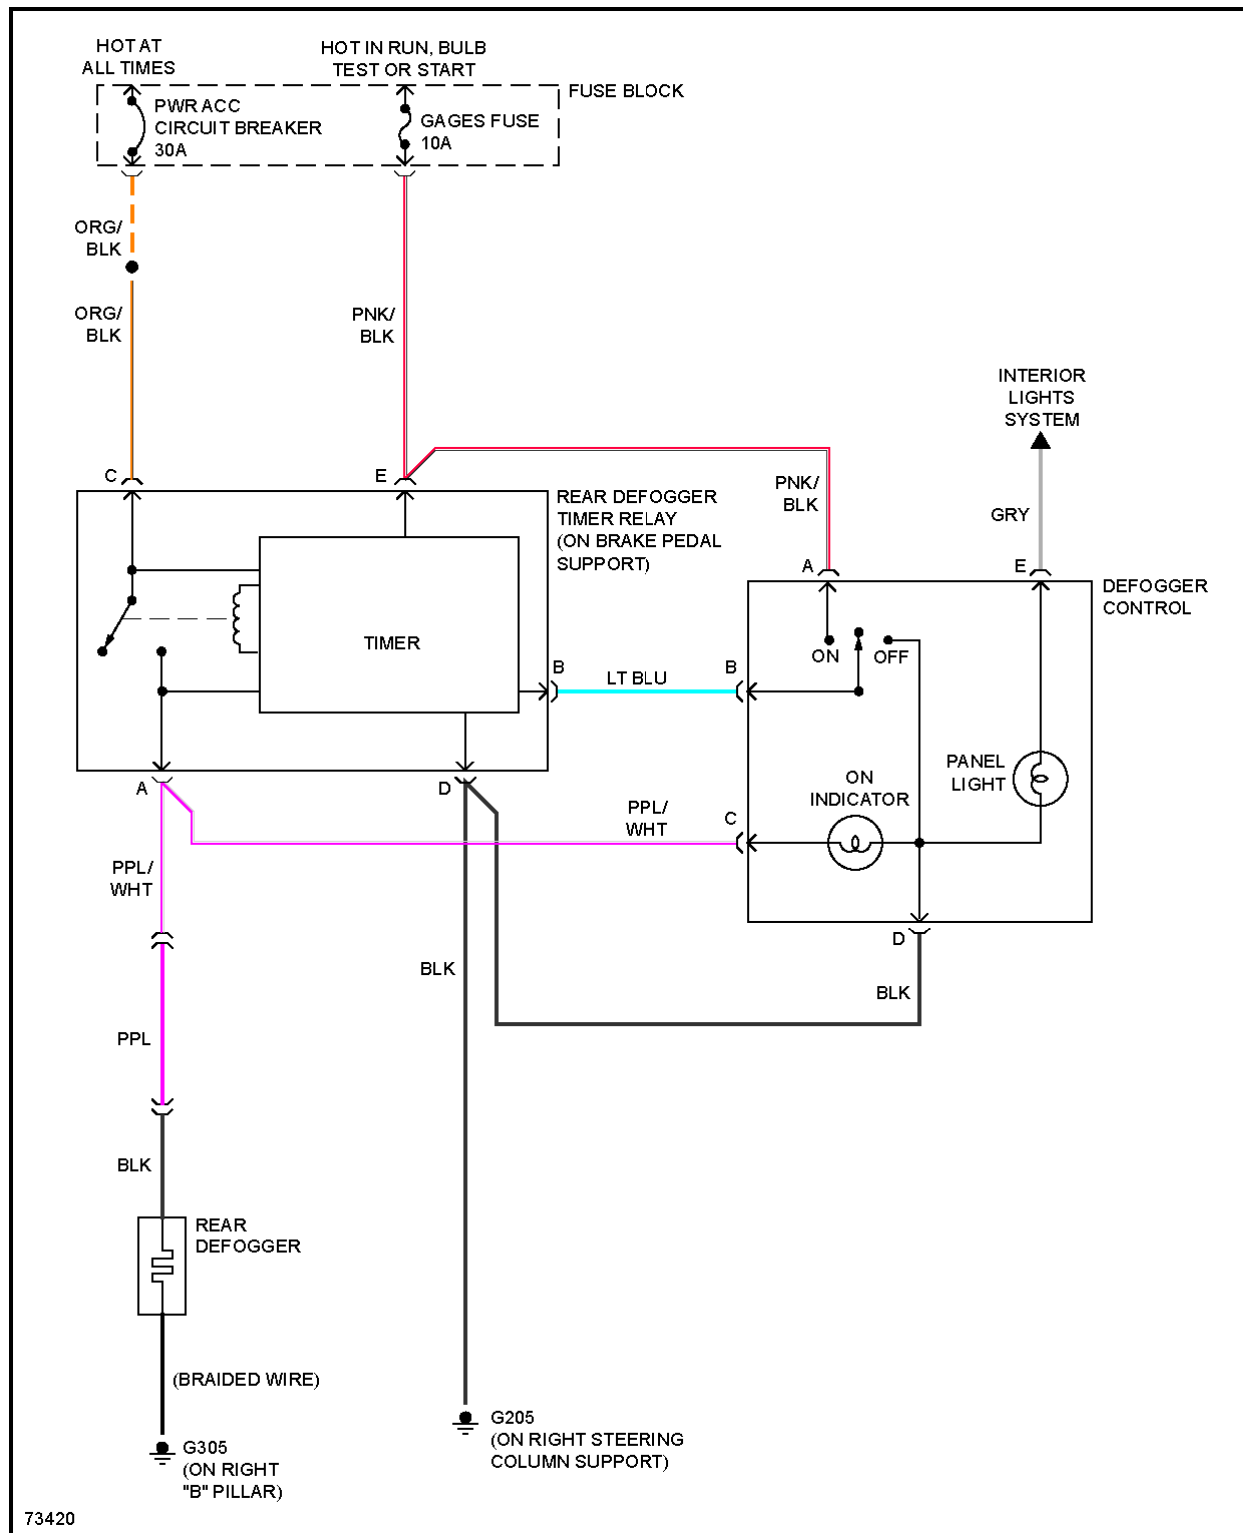

DEFOGGERS

1986 Pontiac Fiero SE

1986 System Wiring Diagrams Pontiac - Fiero

Fig. 7: Defogger Circuit

HORN

1986 Pontiac Fiero SE

1986 System Wiring Diagrams Pontiac - Fiero

Fig. 8: Horn Circuit