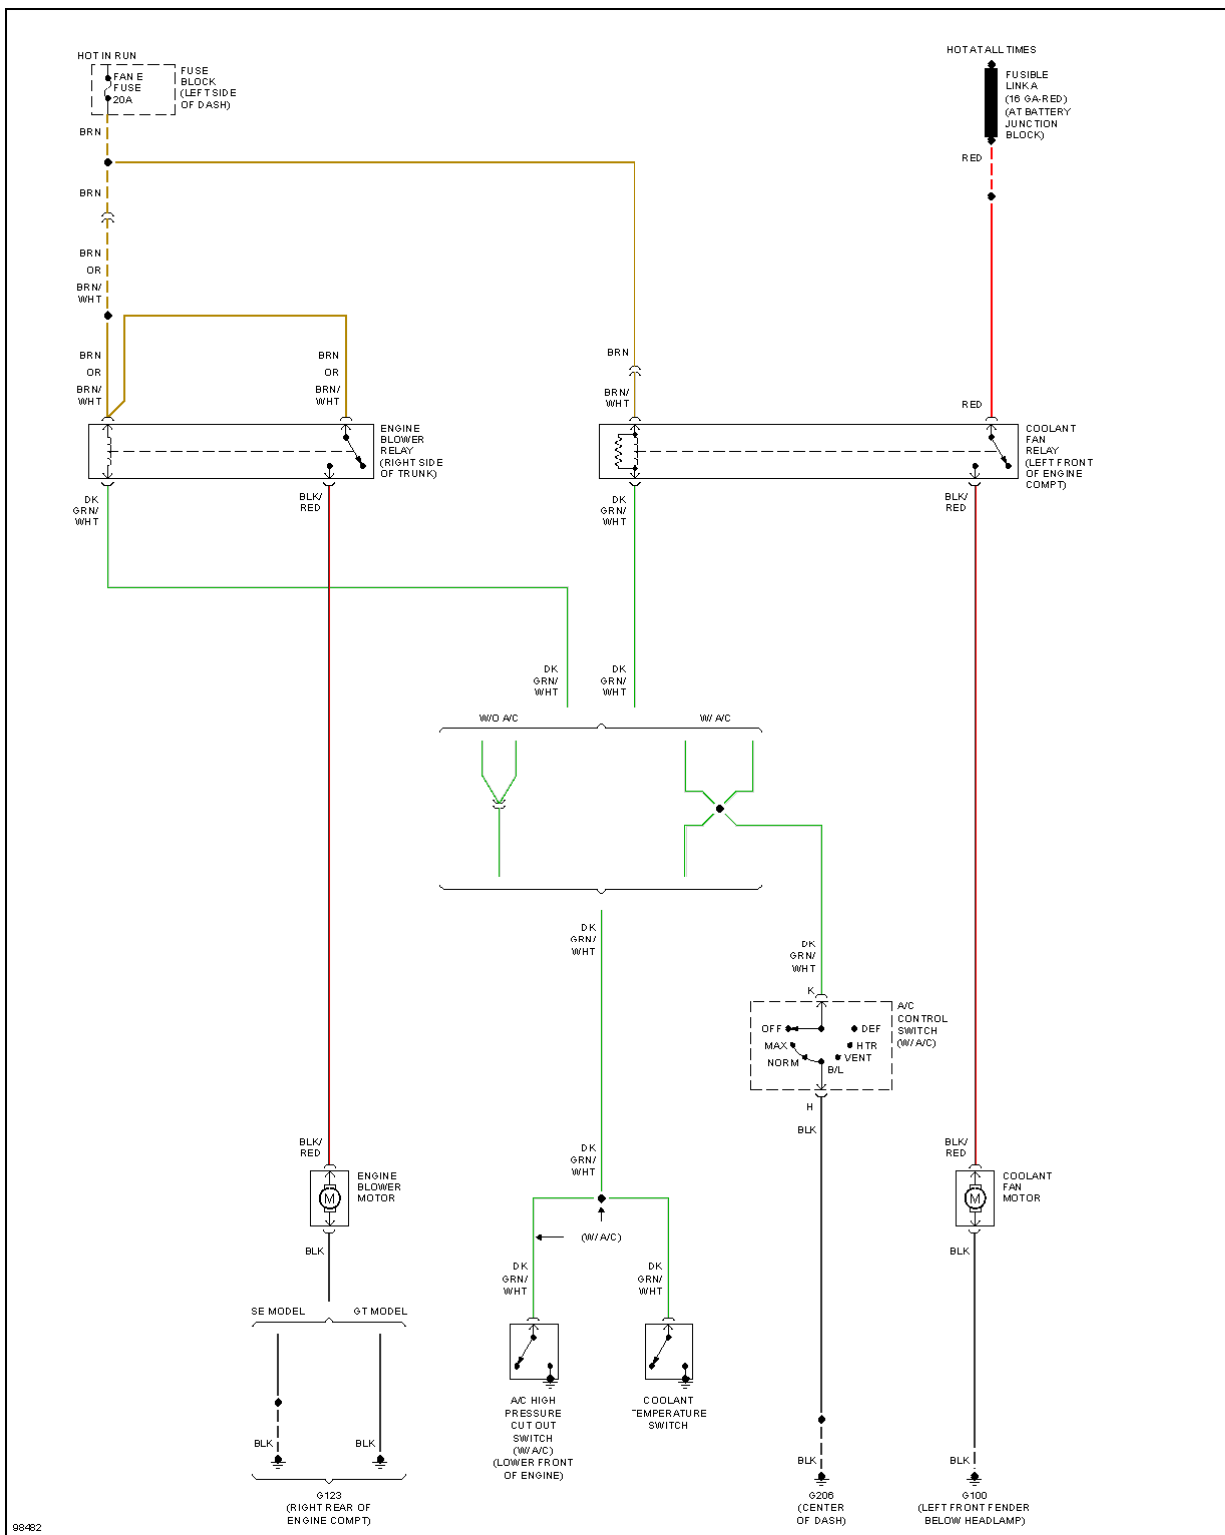

1986 Pontiac Fiero SE

1986 System Wiring Diagrams Pontiac - Fiero

Fig. 1: 2.5L (VIN R), Cooling Fan Circuit, One Speed, W/ A/C & Heavy Duty Cooling

1986 Pontiac Fiero SE

1986 System Wiring Diagrams Pontiac - Fiero

1986 Pontiac Fiero SE

1986 System Wiring Diagrams Pontiac - Fiero

Fig. 2: 2.5L (VIN R), Cooling Fan Circuit, Two Speed, W/ A/C & Heavy Duty Cooling

1986 Pontiac Fiero SE

1986 System Wiring Diagrams Pontiac - Fiero

Fig. 3: 2.5L (VIN R), Cooling Fan Circuit, W/O A/C, One Speed

2.8L

1986 Pontiac Fiero SE

1986 System Wiring Diagrams Pontiac - Fiero

1986 Pontiac Fiero SE

1986 System Wiring Diagrams Pontiac - Fiero

Fig. 4: 2.8L (VIN 9), Cooling Fan Circuit, W/ Heavy Duty Cooling