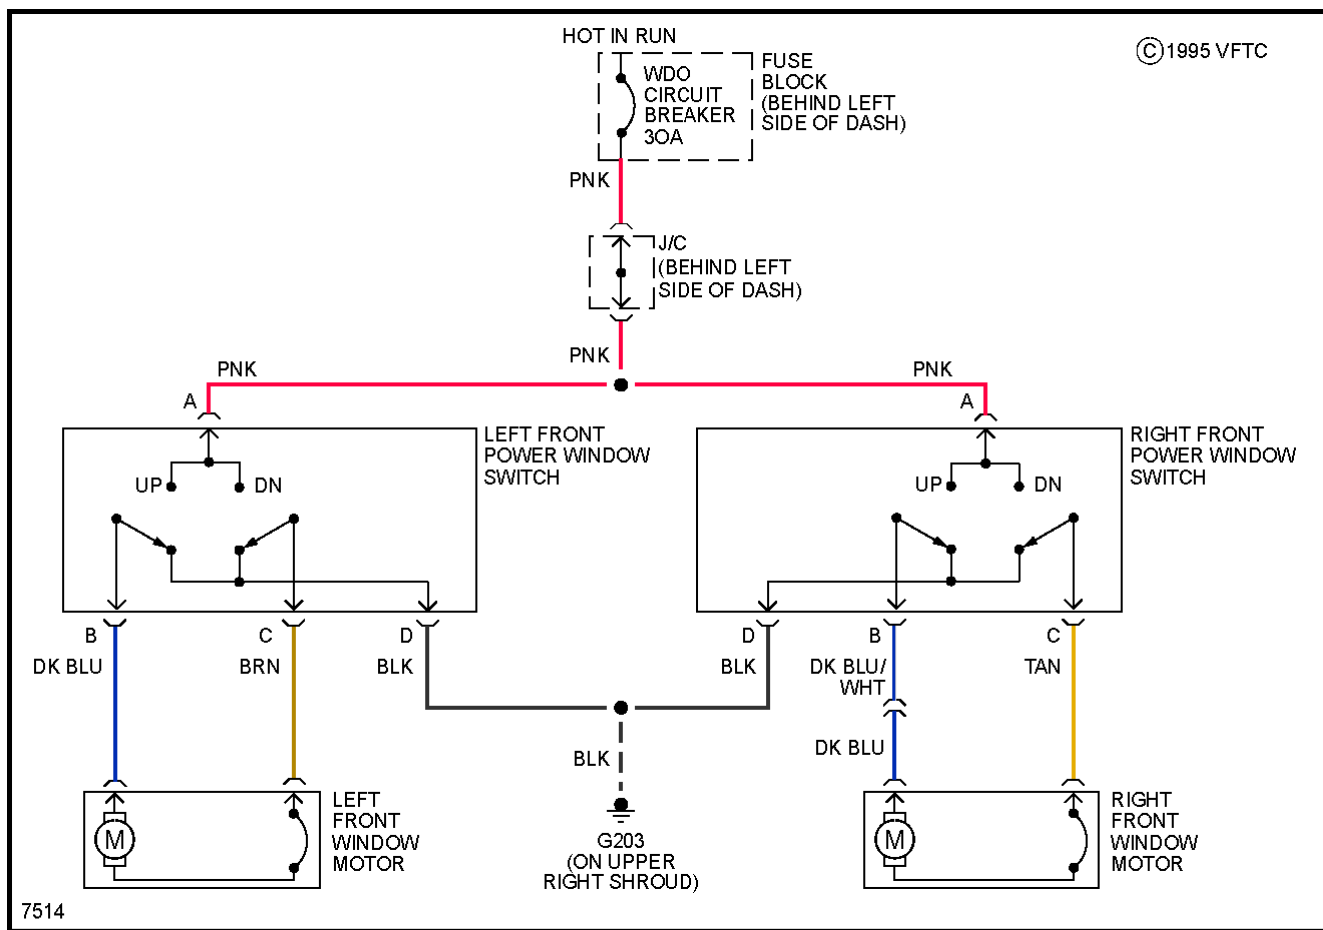

POWER WINDOWS

1986 Pontiac Fiero SE

1986 System Wiring Diagrams Pontiac - Fiero

Fig. 11: Power Window Circuit

RADIO

1986 Pontiac Fiero SE

1986 System Wiring Diagrams Pontiac - Fiero

Fig. 12: Radio Circuits