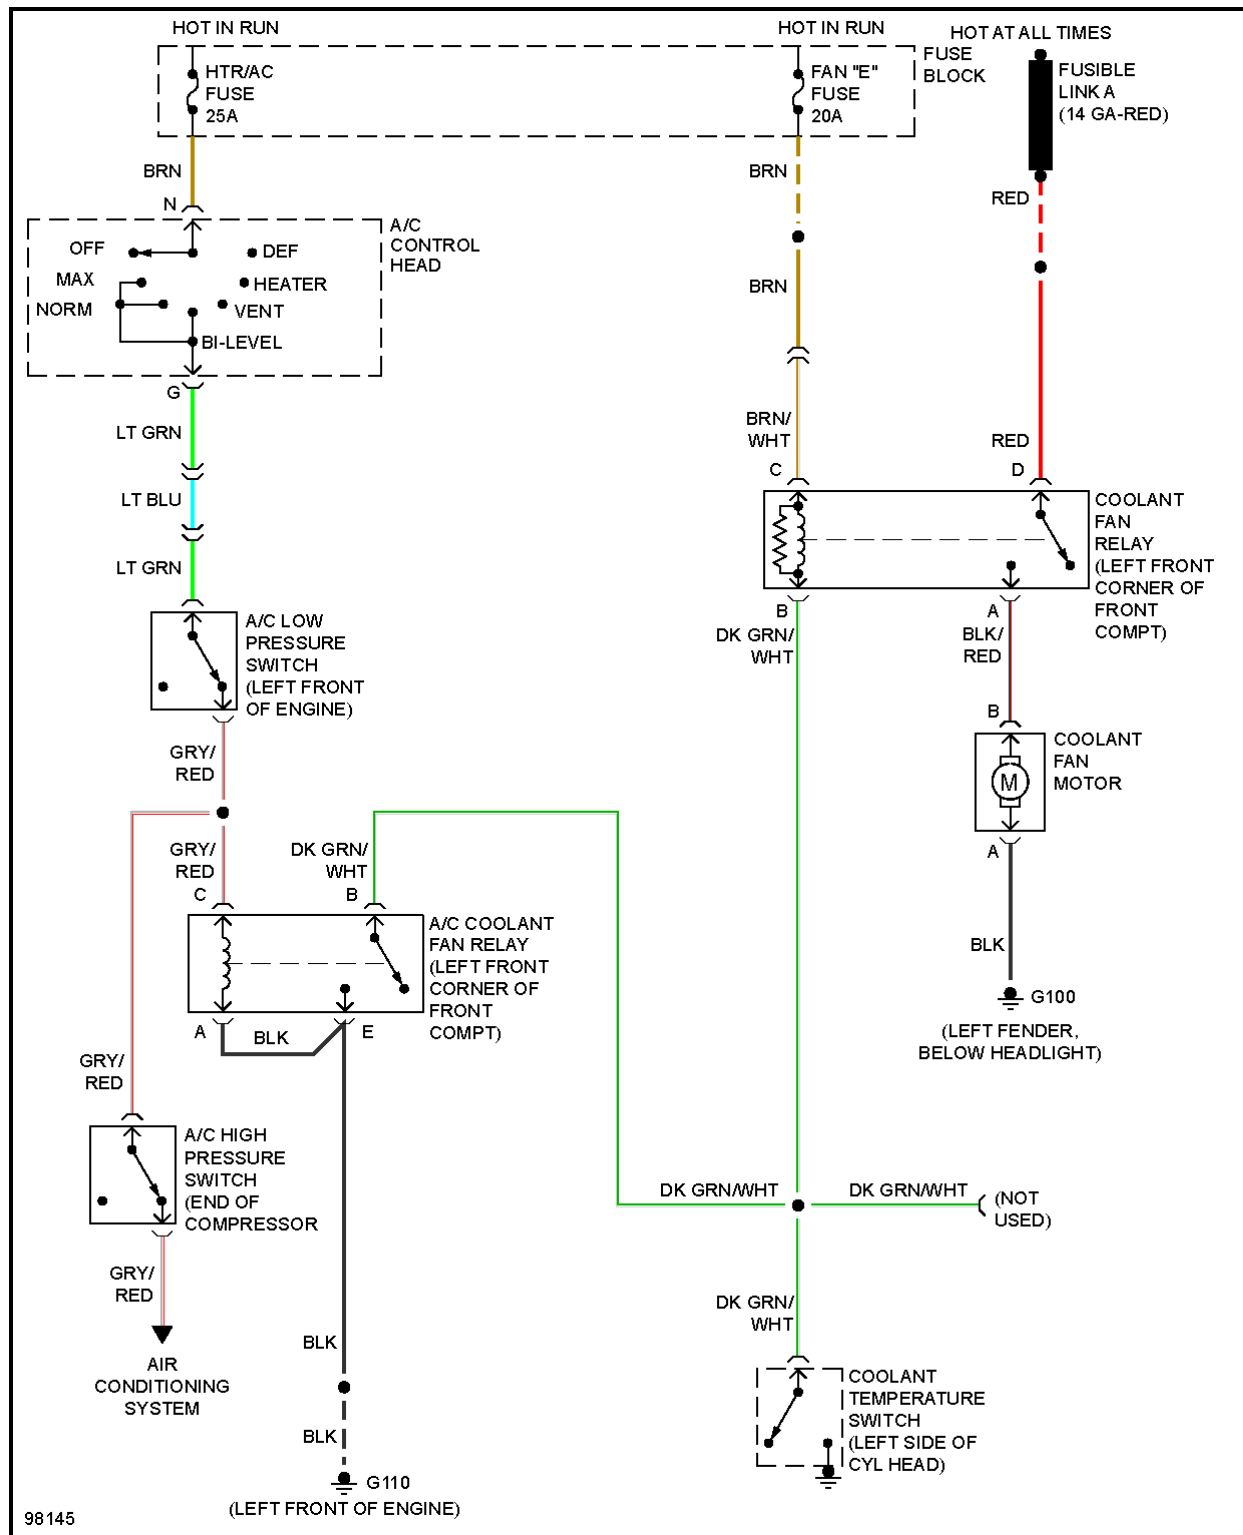

1986 Pontiac Fiero SE

1986 System Wiring Diagrams Pontiac - Fiero

1986 System Wiring Diagrams

Pontiac - Fiero

COOLING FAN

2.5L

1986 Pontiac Fiero SE

1986 System Wiring Diagrams Pontiac - Fiero

1986 Pontiac Fiero SE

1986 System Wiring Diagrams Pontiac - Fiero

Fig. 1: 2.5L (VIN R), Cooling Fan Circuit, One Speed, W/ A/C & Heavy Duty Cooling

1986 Pontiac Fiero SE

1986 System Wiring Diagrams Pontiac - Fiero

1986 Pontiac Fiero SE

1986 System Wiring Diagrams Pontiac - Fiero

Fig. 2: 2.5L (VIN R), Cooling Fan Circuit, Two Speed, W/ A/C & Heavy Duty Cooling

1986 Pontiac Fiero SE

1986 System Wiring Diagrams Pontiac - Fiero