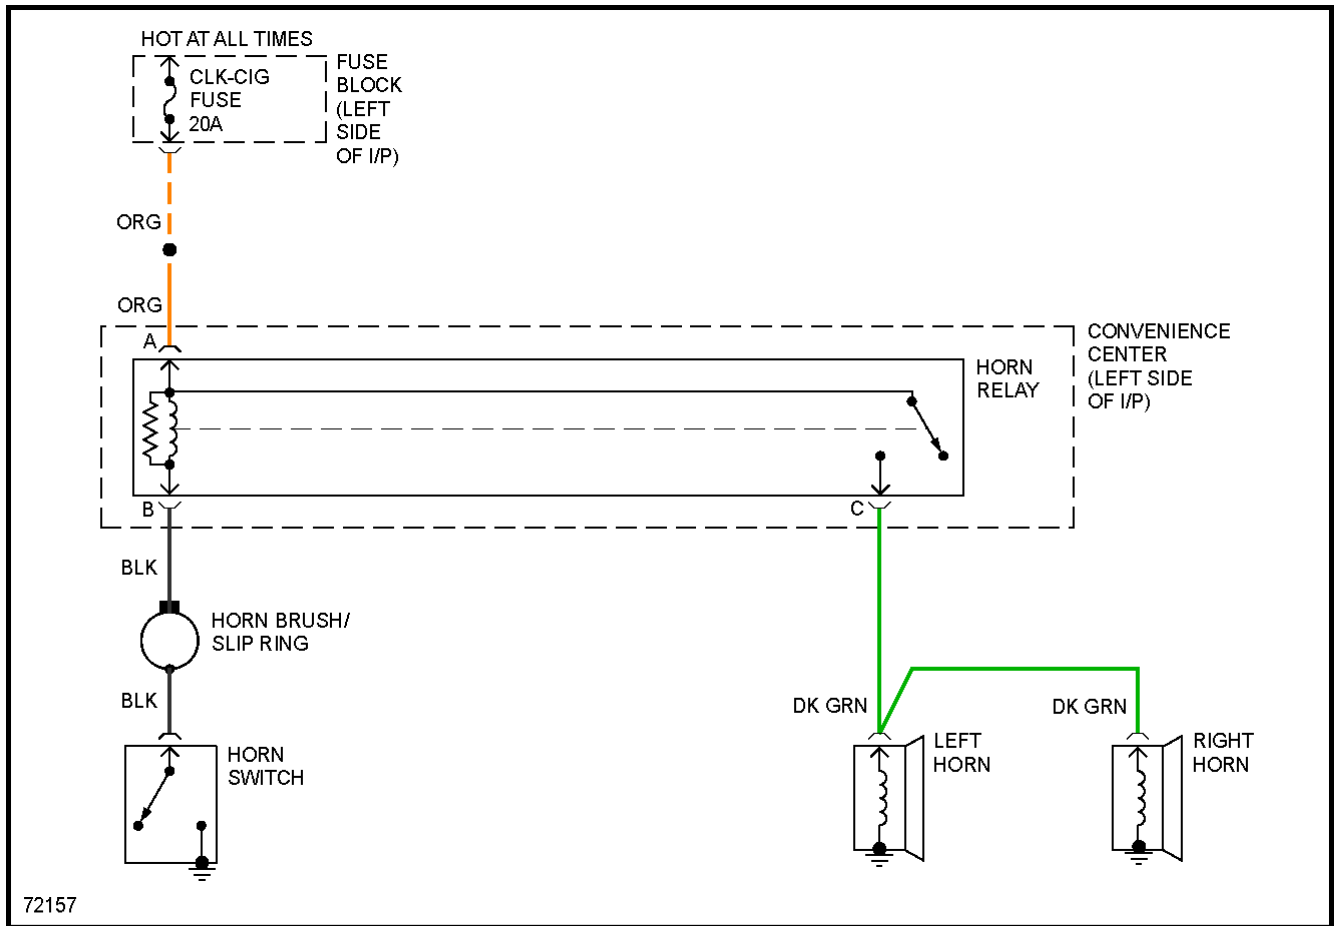

DEFOGGERS

1986 Pontiac Fiero SE

1986 System Wiring Diagrams Pontiac - Fiero

Fig. 7: Defogger Circuit

HORN

1986 Pontiac Fiero SE

1986 System Wiring Diagrams Pontiac - Fiero

Fig. 8: Horn Circuit