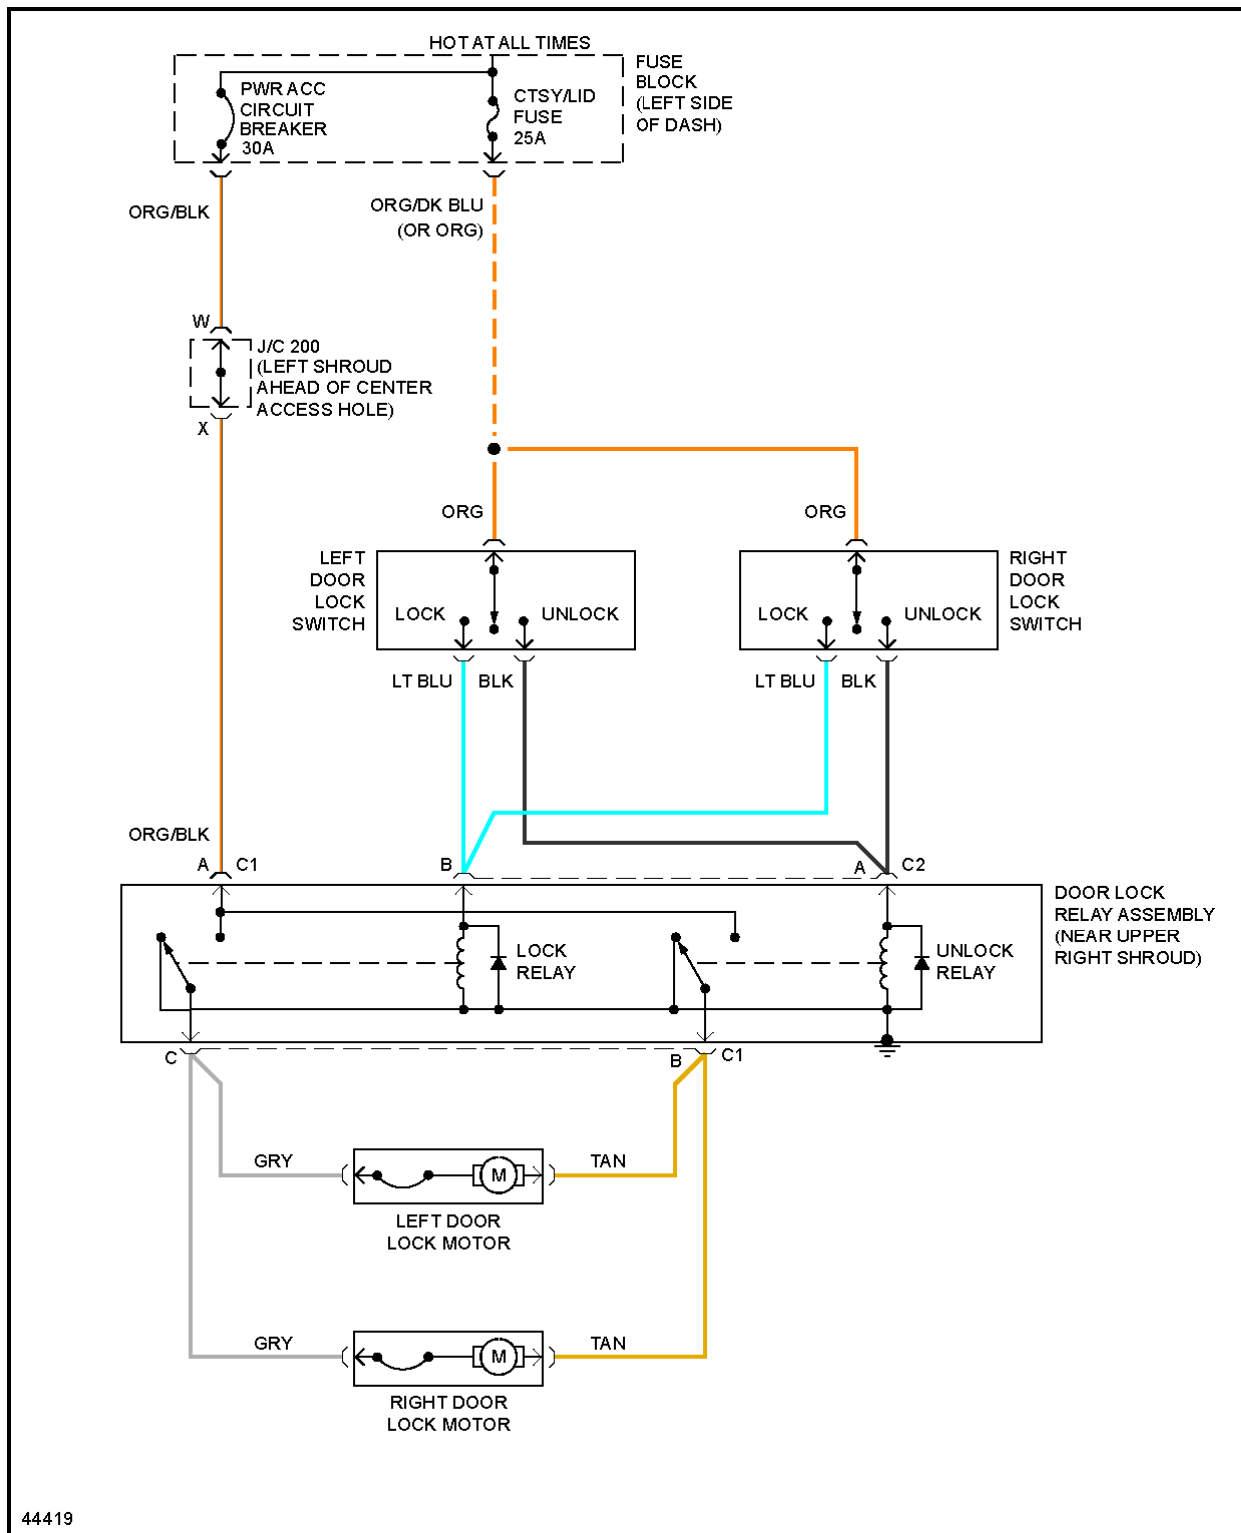

DEFOGGERS

1986 Pontiac Fiero SE

1986 System Wiring Diagrams Pontiac - Fiero

Fig. 7: Defogger Circuit

HORN

1986 Pontiac Fiero SE

1986 System Wiring Diagrams Pontiac - Fiero

Fig. 8: Horn Circuit

POWER DOOR LOCKS

1986 Pontiac Fiero SE

1986 System Wiring Diagrams Pontiac - Fiero

Fig. 9: Power Door Lock Circuit

POWER MIRRORS

1986 Pontiac Fiero SE

1986 System Wiring Diagrams Pontiac - Fiero

Fig. 10: Power Mirror Circuit