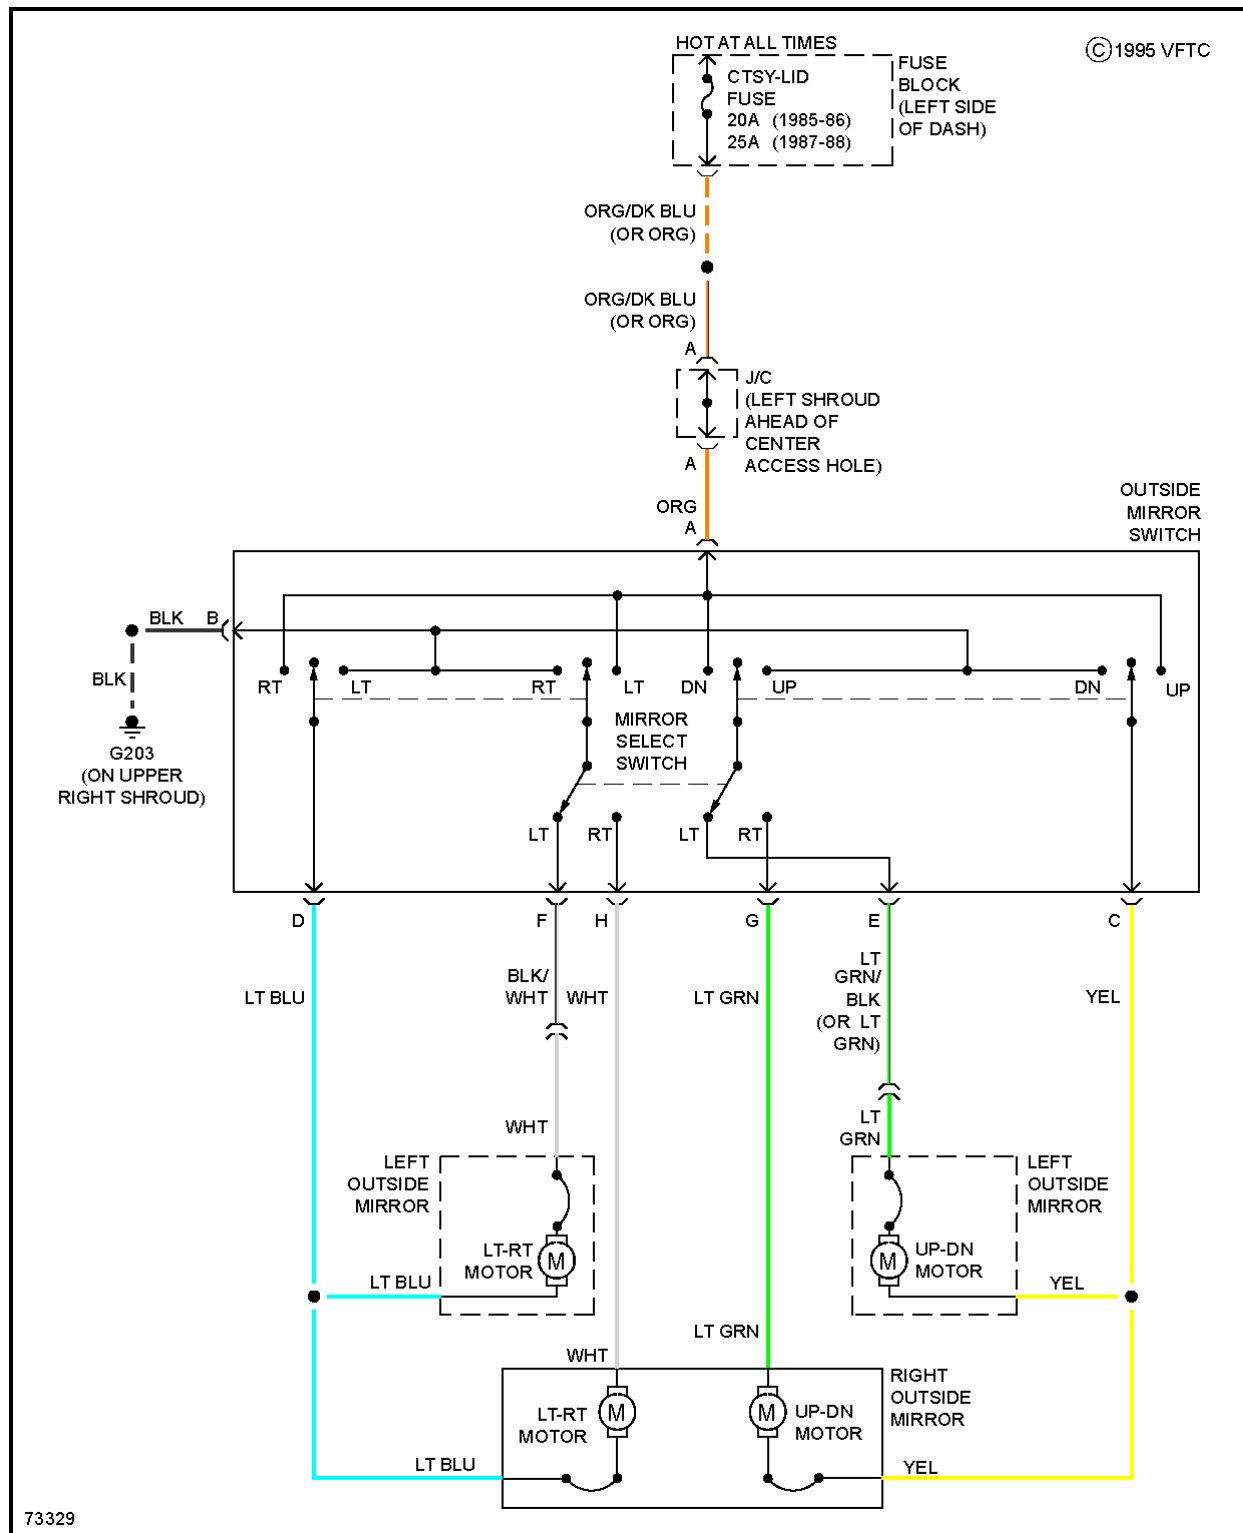

DEFOGGERS

1986 Pontiac Fiero SE

1986 System Wiring Diagrams Pontiac - Fiero

Fig. 7: Defogger Circuit

HORN

1986 Pontiac Fiero SE

1986 System Wiring Diagrams Pontiac - Fiero

Fig. 8: Horn Circuit

POWER DOOR LOCKS

1986 Pontiac Fiero SE

1986 System Wiring Diagrams Pontiac - Fiero

Fig. 9: Power Door Lock Circuit

POWER MIRRORS

1986 Pontiac Fiero SE

1986 System Wiring Diagrams Pontiac - Fiero

Fig. 10: Power Mirror Circuit