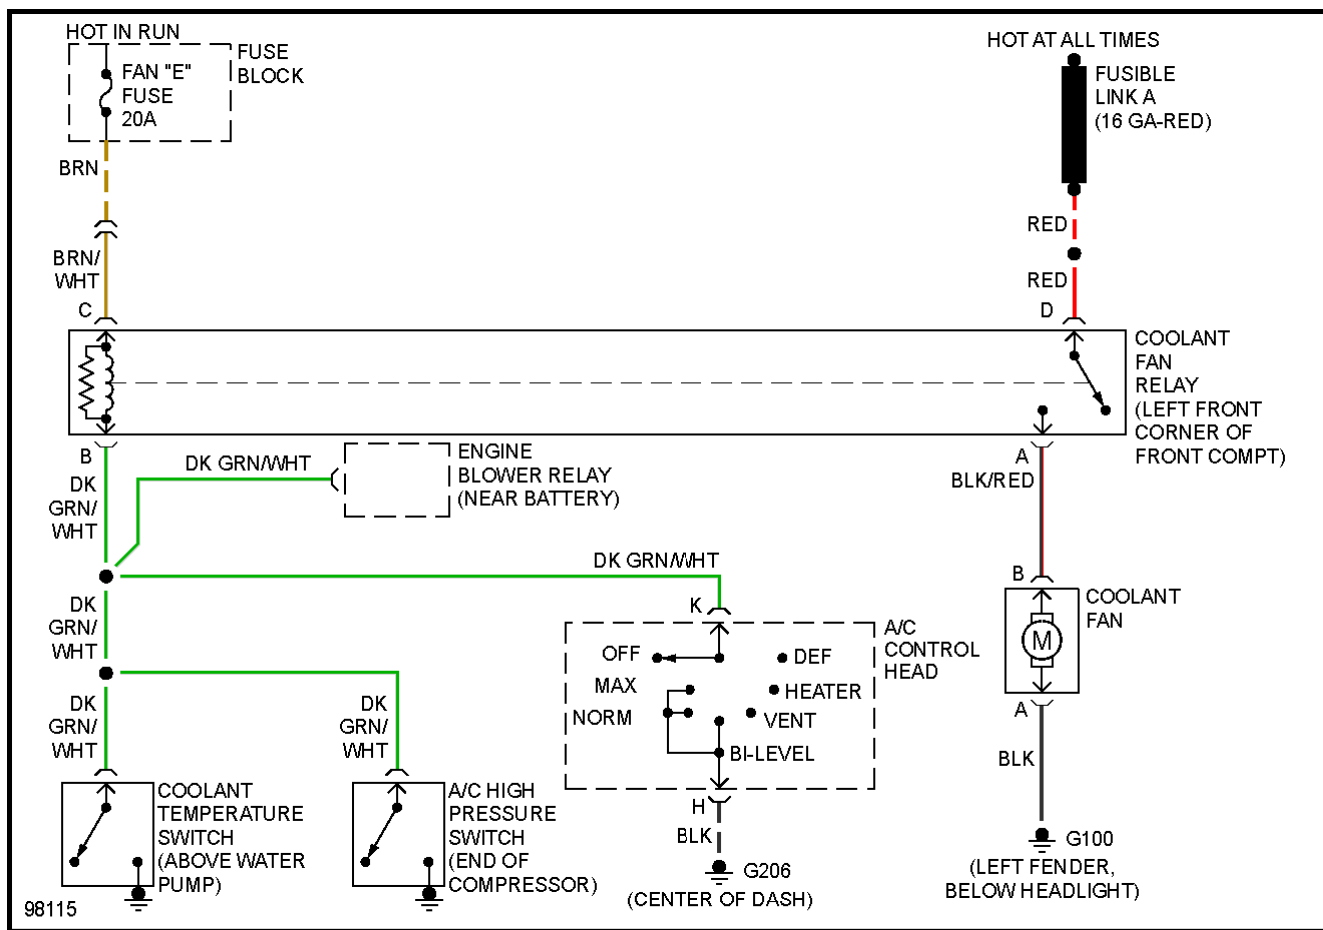

1986 Pontiac Fiero SE

1986 System Wiring Diagrams Pontiac - Fiero

Fig. 5: 2.8L (VIN 9), Cooling Fan Circuit, W/O A/C, One Speed

1986 Pontiac Fiero SE

1986 System Wiring Diagrams Pontiac - Fiero

Fig. 6: 2.8L (VIN 9), Cooling Fan Circuit, W/O Heavy Duty Cooling